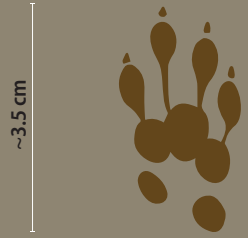

Mano

~7 cm

~7 cm

Pata

~8 cm

~7 cm

Margay
Leopardus wiedii

Mano

GUÍA DE HUELLAS

Mamíferos de la Cadena Volcánica en Guatemala

Ardilla
Sciurus aureogaster

Mano

~3.5 cm

~2.5 cm

Pata

~3.5 - 5 cm

~3 cm

Tepezcuintle

Cuniculus paca

Mano

~4 cm

~4 cm

Pata

~5.5 cm

~4.5 cm

Cotuza
Dasyprocta punctata

Mano

~3.5 cm

~3 cm

Pata

~4.5 cm

~3.5 cm